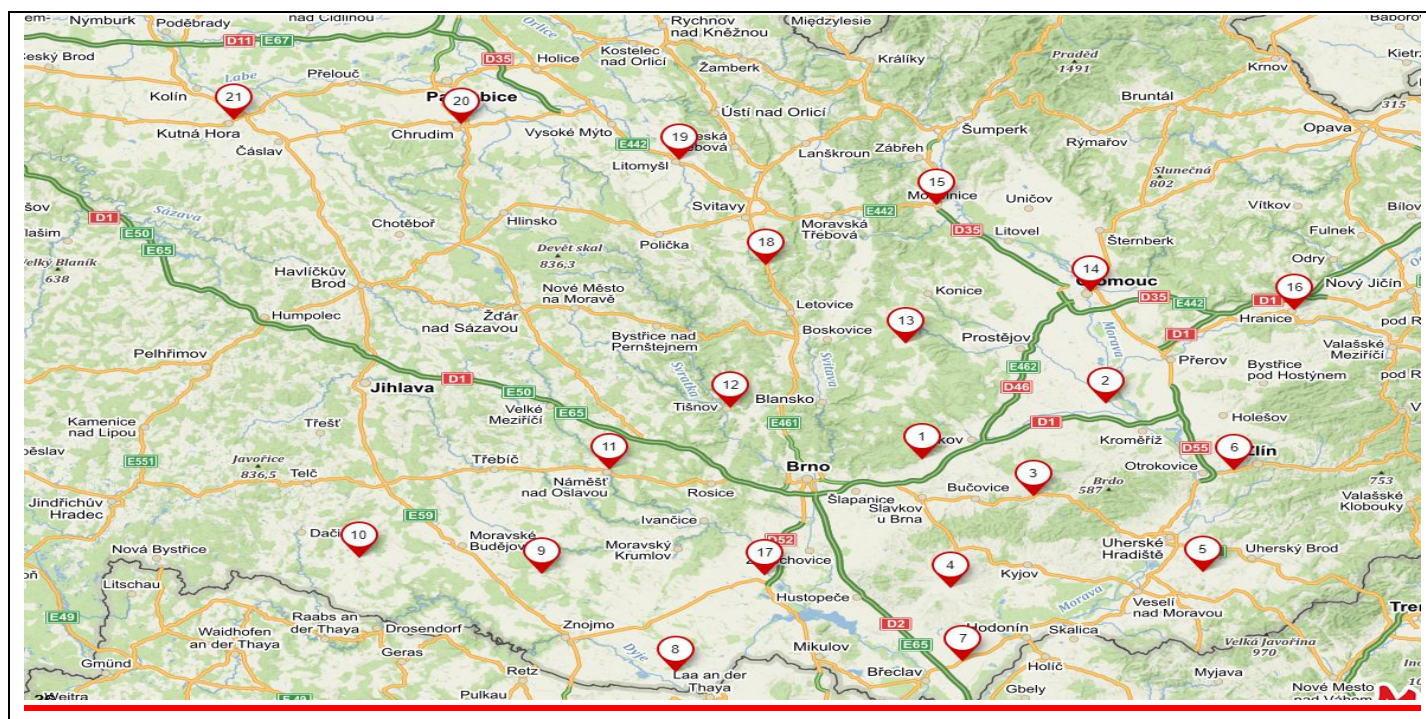

Palivové dřevo Habrovany

SLEVA NA TVRDÉ ŠTÍPANÉ PALIVOVÉ DŘEVO

Nesušené - k uskladnění

	TVRDÉ DŘEVO	MĚKKÉ DŘEVO
polínka 50cm	~~1.850,- Kč~~ sleva 1.630,- Kč	1.300,- Kč
polínka 33cm	~~1.950,- Kč~~ sleva 1.680,- Kč	1.350,- Kč
polínka 25cm	~~2.050,- Kč~~ sleva 1.780,- Kč	1.400,- Kč

Suché – k okamžitému topení

TVRDÉ DŘEVO, polínka 33cm a 50cm	2.850,- Kč/PRMS
MĚKKÉ DŘEVO, polínka 33cm a 50cm	2.150,- Kč/PRMS

CENY JSOU UVEDENY VČETNĚ DPH, ZA 1 PRMS (prostorový metr sypaný)

EXPEDIČNÍ BODY ROZVOZU

1. Habrovany	683 01	8. Dyjákovice	671 26	15. Mohelnice	789 85
2. Kojetín	752 01	9. Jevišovice	671 53	16. Hranice	753 01
3. Brankovice	683 33	10. Jemnice	675 31	17. Pohořelice	691 23
4. Terezín	696 14	11. Náměšť n/ Osl.	675 71	18. Březová n/Sv.	569 02
5. Hluk	687 25	12. Tišnov	666 48	19. Litomyšl	570 01
6. Zlín	760 01	13. Protivanov	798 48	20. Chrudim	537 01
7. Hrušky	691 56	14. Olomouc	779 00	21. Kutná Hora	284 01

CENA DOPRAVY V OKRUHU DO 20-TI KM OD EXPEDIČNÍHO BODU:

20 PRMS	.....	500,- Kč
10-19 PRMS	.....	900,- Kč
5-9 PRMS	.....	40,- Kč / km oběma směry (minimálně však 900,-)

Objednávky: + 420 739 572 972
www.drevohabrovany.cz