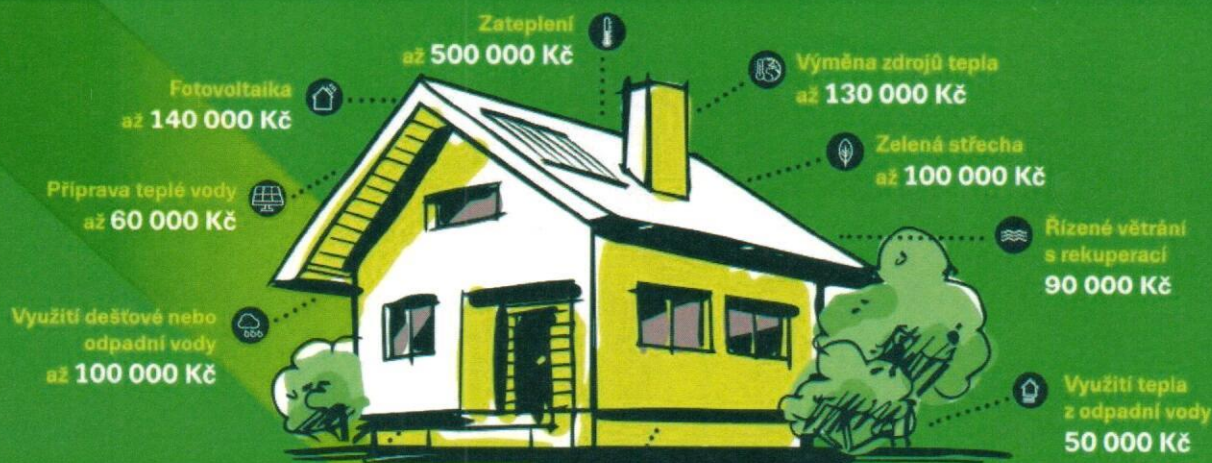

Nová zelená úsporám Light

Částečná renovace domu

- * dílčí zateplení obvodových stěn
 - * zateplení střechy, stropů a podlah
 - * výměna oken a dveří
 - * instalace stínící techniky
 - * fotovoltaika
 - * výměna zdrojů tepla
 - * řízené větrání s rekuperací
- 50.000 - 500.000,- Kč

POZOR!

Nově je finanční podpora určena všem vlastníkům nebo spoluvlastníkům rodinných domů.

Zvýhodnění pro seniory a domácnosti s nižšími příjmy:

- vyšší jednotková dotace na zateplení
- až 150.000,- na výměnu zdroje tepla
- poradenství a asistence při vyřizování dotace zdarma